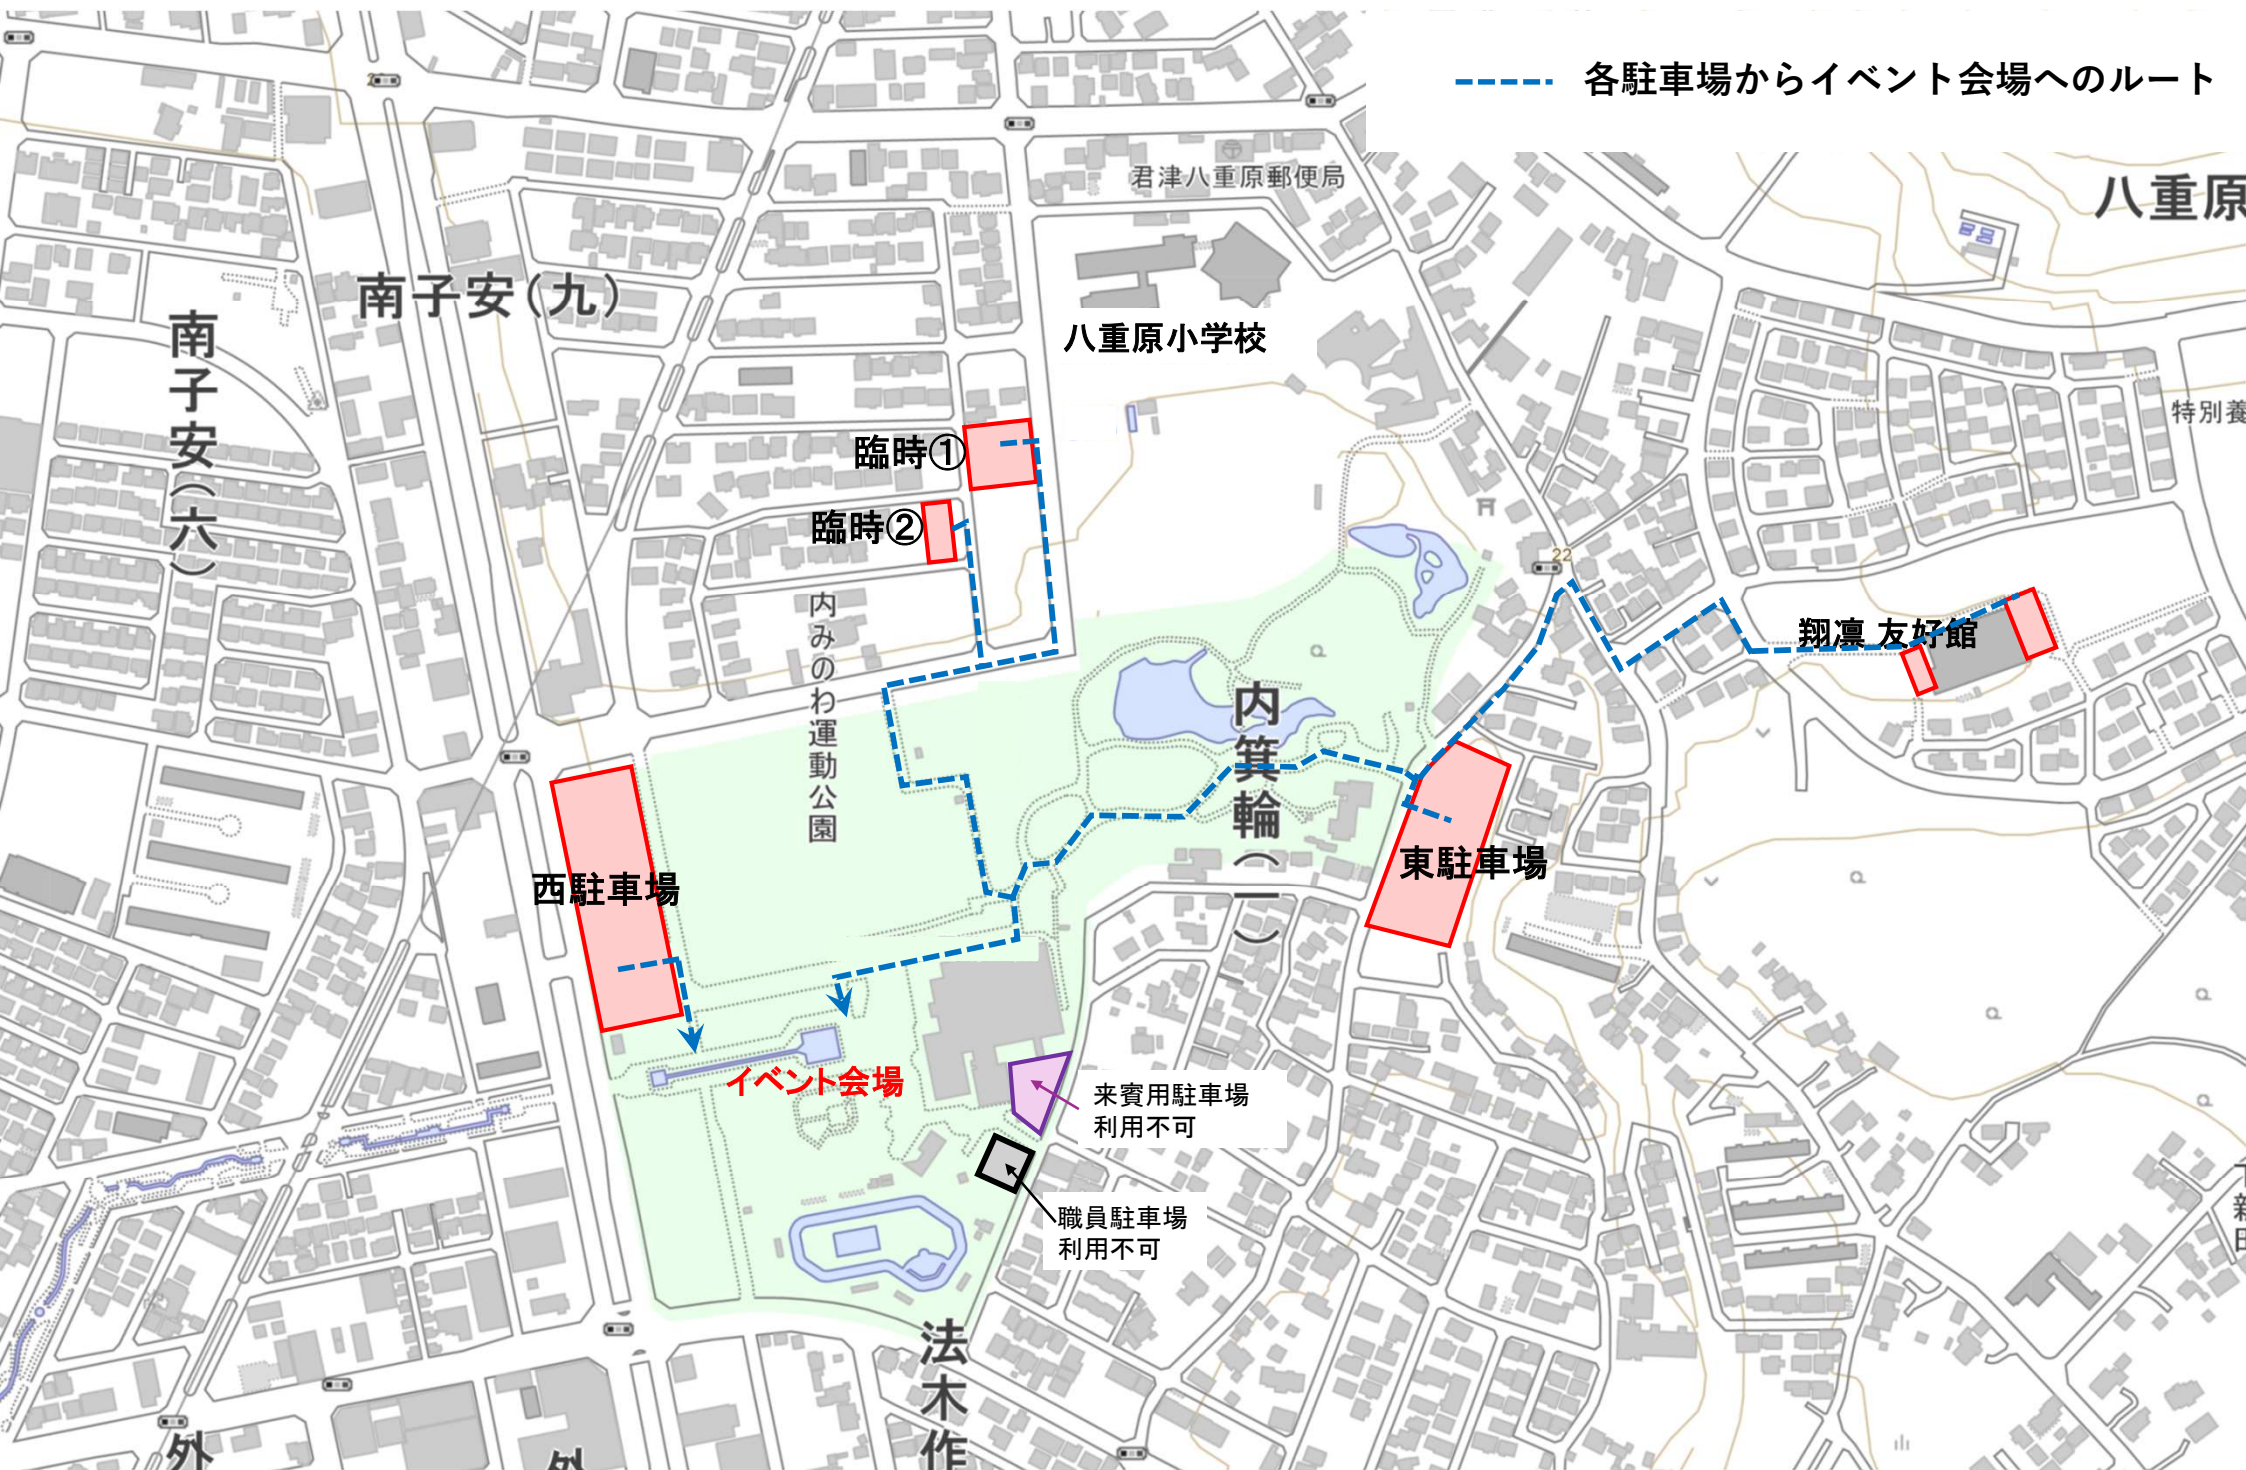

第3回きみつオーガニックマルシェ 駐車場案内図

----- 各駐車場からイベント会場へのルート

南子安(六)

南子安(九)

君津八重原郵便局

八重原小学校

八重原

特別養

臨時①

臨時②

内みのわ運動公園

内箕輪(一)

翔凜友好館

西駐車場

東駐車場

イベント会場

来賓用駐車場
利用不可

職員駐車場
利用不可

法木作

外

外

新日